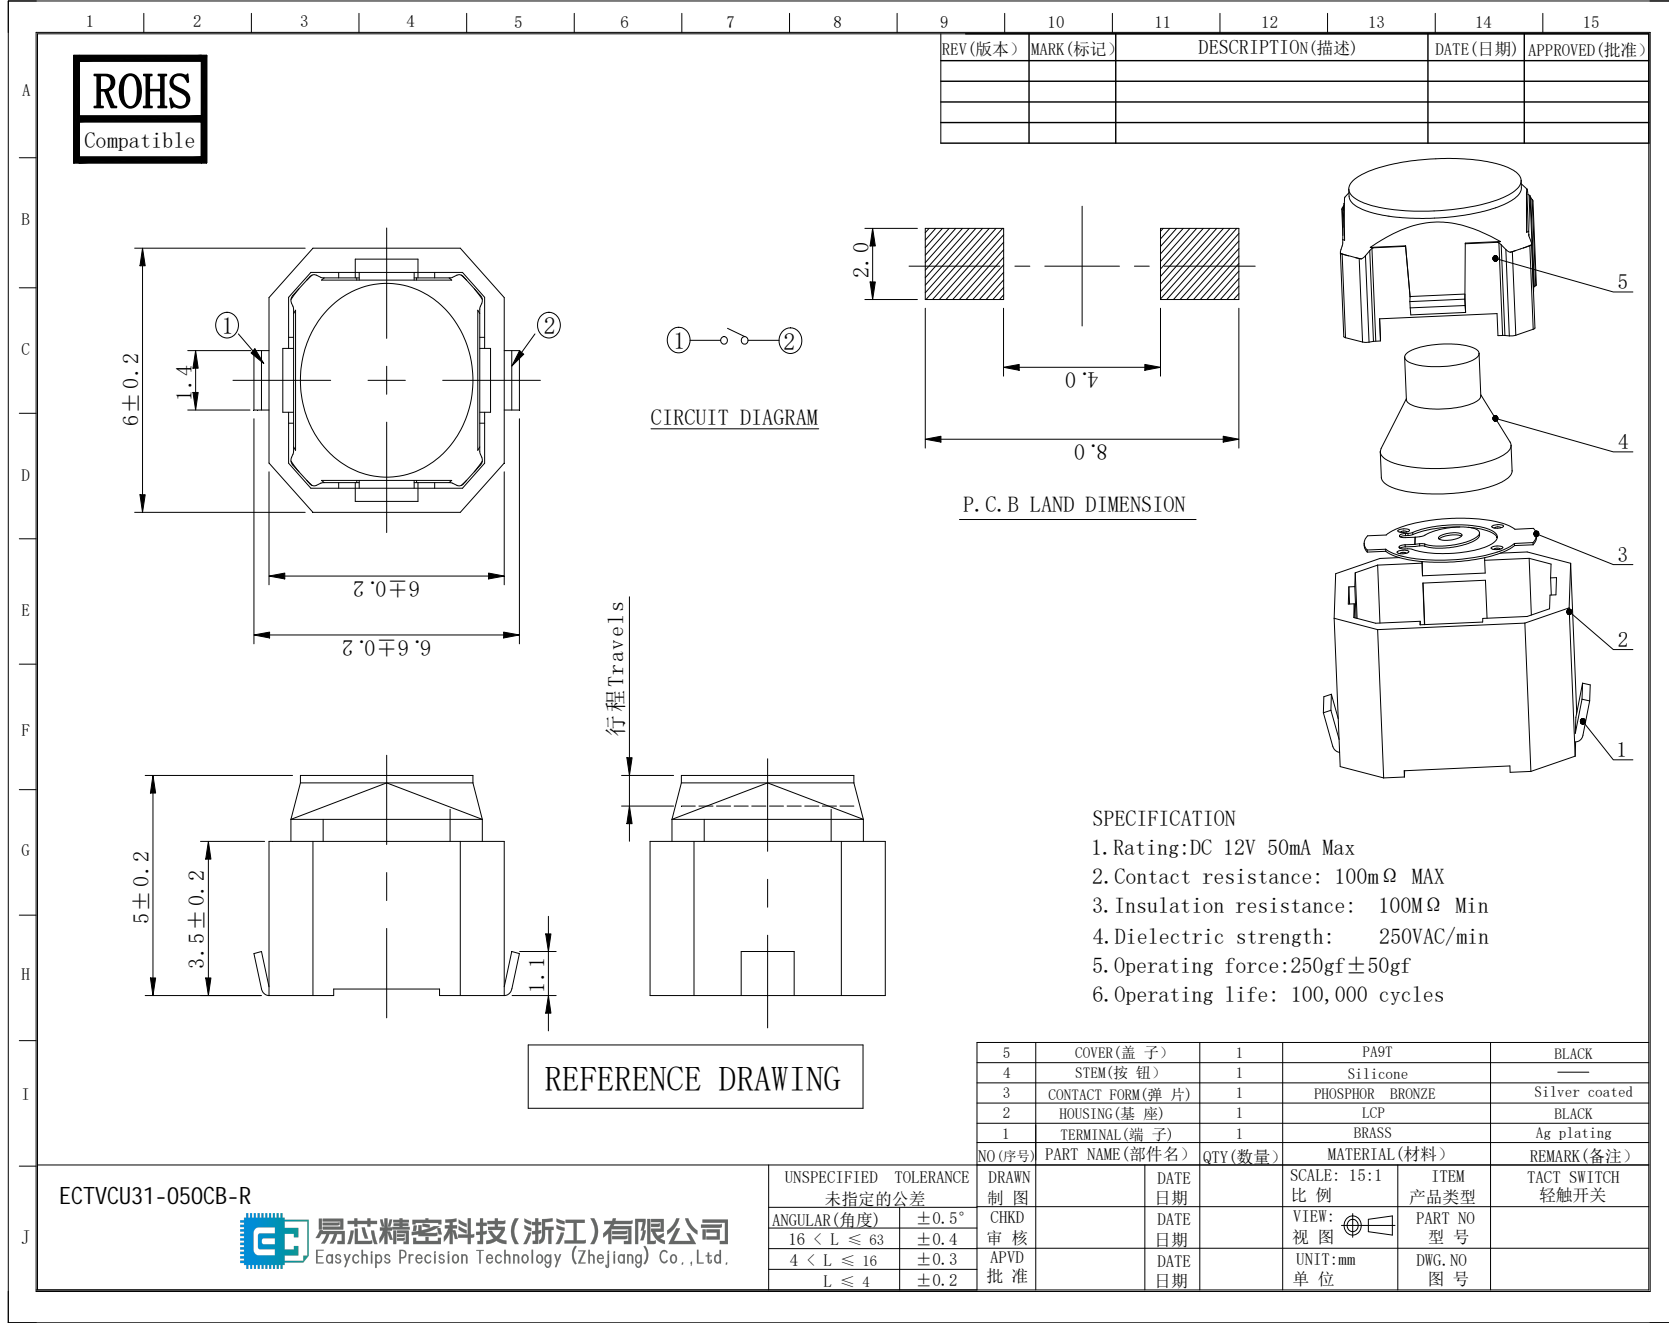

# 规格承认书

规格书编号

品名

6.0X6.0 Long Travel

型号

TVCU31-050CB-R

2/10

## 5. 外形、结构: 5.1 外形图:

ECTVCU31-050CB-R

易芯精密科技(浙江)有限公司  
Easychips Precision Technology (Zhejiang) Co., Ltd.